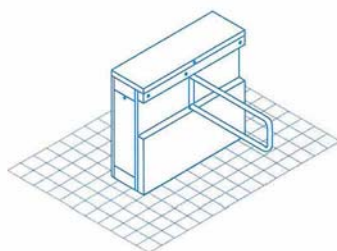

PM-500

**Portilho
CONTROLE DE ACESSOS**

RELOJOARIA INDUSTRIAL, SISTEMAS DE CONTROLE E MEDICAO DO TEMPOS

PM-500

Portilho CONTROLE DE ACESSOS

PARA O PASSO DE PESSOAS COM MOBILIDADE REDUZIDA PORTILHA QUE FORMA UM CORREDOR COM MEDIDAS ADEQUADAS PARA O PASSO DE PESSOAS QUE TÊM A MOBILIDADE REDUZIDA OU VÃO EM CADEIRA DE RODAS. O FECHAMENTO SE REALIZA MEDIANTE UM PAINEL BATENTE EM AMBAS DIRECÇÕES. UMA VEZ RECEBIDA A ORDEM DE ABERTURA ESTE SE DESLOCA DE FORMA AUTOMÁTICA PARA ADIANTE SEGUNDO O SENTIDO DE PASSAGEM E UMA VEZ REALIZADO O MESMO SE FECHA UMA VEZ ULTRAPASSADA A ÚLTIMA CÉLULA DE CONTROLE. DISPÕE DE OUTRAS CÉLULAS FOTOELÉCTRICAS PARA A SEGURANÇA EVITANDO O FECHAMENTO DO PAINEL ENQUANTO SE PERMANECE NO CORREDOR E DETECTANDO INTRUSÕES DE PESSOAS NÃO IDENTIFICADAS MEDIANTE SINAIS ACÚSTICOS DE ALARME.

CARACTERÍSTICAS TÉCNICAS:

- ▣ Painel batente, formado por um marco de tubo e opcionalmente um ferro de metacrilato transparente fumei em sua parte central.
- ▣ Funcionamento bidireccional.
- ▣ Fabricação nos seguintes materiais:
Aço inoxidável AISI-304 ou AISI-316
- ▣ Acesso tanto ao mecanismo como à electrónica do sistema mediante tampa e portas com chave de segurança.
- ▣ Acessórios:
* Alojamento de qualquer tipo de leitor já seja de cartão ou biométrico no lateral ou em cima da tampa.
- ▣ Inclui sistema antipânico e pictogramas indicativos de leds luminosos (flecha verde e aspa vermelha)
- ▣ Espaço interior para a colocação de circuitos do leitor e outros acessórios.
- ▣ Sujeição ao solo mediante parafusos com calços de expansão
- ▣ Saída de cabos pela base.
- ▣ A alimentação pode ser de duas formas:
220 v Trifásica.
Consumo em repouso: 270 mA
Consumo máximo: 630 mA.
380 v. Trifásica + Neutro.
Consumo em repouso: 150 mA
Consumo máximo: 350 mA.