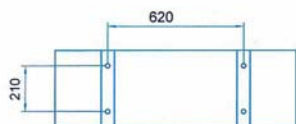

PM-500

**Portilho
CONTROLE DE ACESSOS**

RELOJOARIA INDUSTRIAL, SISTEMAS DE CONTROLE E MEDICAO DO TEMPOS

PM-500

Portilho CONTROLE DE ACESSOS

PARA O PASSO DE PESSOAS COM MOBILIDADE REDUZIDA PORTILHA QUE FORMA UM CORREDOR COM MEDIDAS ADEQUADAS PARA O PASSO DE PESSOAS QUE TÊM A MOBILIDADE REDUZIDA OU VÃO EM CADEIRA DE RODAS. O FECHAMENTO SE REALIZA MEDIANTE UM PAINEL BATENTE EM AMBAS DIRECÇÕES. UMA VEZ RECEBIDA A ORDEM DE ABERTURA ESTE SE DESLOCA DE FORMA AUTOMÁTICA PARA ADIANTE SEGUNDO O SENTIDO DE PASSAGEM E UMA VEZ REALIZADO O MESMO SE FECHA UMA VEZ ULTRAPASSADA A ÚLTIMA CÉLULA DE CONTROLE. DISPÕE DE OUTRAS CÉLULAS FOTOELÉCTRICAS PARA A SEGURANÇA EVITANDO O FECHAMENTO DO PAINEL ENQUANTO SE PERMANECE NO CORREDOR E DETECTANDO INTRUSÕES DE PESSOAS NÃO IDENTIFICADAS MEDIANTE SINAIS ACÚSTICOS DE ALARME.

CARACTERÍSTICAS TÉCNICAS:

- ▣ Painel batente, formado por um marco de tubo e opcionalmente um ferro de metacrilato transparente fumei em sua parte central.
- ▣ Funcionamento bidireccional.
- ▣ Fabricação nos seguintes materiais:
Aço inoxidável AISI-304 ou AISI-316
- ▣ Acesso tanto ao mecanismo como à electrónica do sistema mediante tampa e portas com chave de segurança.
- ▣ Acessórios:
* Alojamento de qualquer tipo de leitor já seja de cartão ou biométrico no lateral ou em cima da tampa.
- ▣ Inclui sistema antipânico e pictogramas indicativos de leds luminosos (flecha verde e aspa vermelha)
- ▣ Espaço interior para a colocação de circuitos do leitor e outros acessórios.
- ▣ Sujeição ao solo mediante parafusos com calços de expansão
- ▣ Saída de cabos pela base.
- ▣ A alimentação pode ser de duas formas:
220 v Trifásica.
Consumo em repouso: 270 mA
Consumo máximo: 630 mA.
380 v. Trifásica + Neutro.
Consumo em repouso: 150 mA
Consumo máximo: 350 mA.