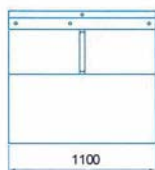

PM-500

**Portilho
CONTROLE DE ACESSOS**

RELOJOARIA INDUSTRIAL, SISTEMAS DE CONTROLE E MEDICAO DO TEMPOS

PM-500

Portilho CONTROLE DE ACESSOS

PARA O PASSO DE PESSOAS COM MOBILIDADE REDUZIDA PORTILHA QUE FORMA UM CORREDOR COM MEDIDAS ADEQUADAS PARA O PASSO DE PESSOAS QUE TÊM A MOBILIDADE REDUZIDA OU VÃO EM CADEIRA DE RODAS. O FECHAMENTO SE REALIZA MEDIANTE UM PAINEL BATENTE EM AMBAS DIRECÇÕES. UMA VEZ RECEBIDA A ORDEM DE ABERTURA ESTE SE DESLOCA DE FORMA AUTOMÁTICA PARA ADIANTE SEGUNDO O SENTIDO DE PASSAGEM E UMA VEZ REALIZADO O MESMO SE FECHA UMA VEZ ULTRAPASSADA A ÚLTIMA CÉLULA DE CONTROLE. DISPÕE DE OUTRAS CÉLULAS FOTOELÉCTRICAS PARA A SEGURANÇA EVITANDO O FECHAMENTO DO PAINEL ENQUANTO SE PERMANECE NO CORREDOR E DETECTANDO INTRUSÕES DE PESSOAS NÃO IDENTIFICADAS MEDIANTE SINAIS ACÚSTICOS DE ALARME.

CARACTERÍSTICAS TÉCNICAS:

- ▣ Painel batente, formado por um marco de tubo e opcionalmente um ferro de metacrilato transparente fumei em sua parte central.
- ▣ Funcionamento bidireccional.
- ▣ Fabricação nos seguintes materiais:
Aço inoxidável AISI-304 ou AISI-316
- ▣ Acesso tanto ao mecanismo como à electrónica do sistema mediante tampa e portas com chave de segurança.
- ▣ Acessórios:
* Alojamento de qualquer tipo de leitor já seja de cartão ou biométrico no lateral ou em cima da tampa.
- ▣ Inclui sistema antipânico e pictogramas indicativos de leds luminosos (flecha verde e aspa vermelha)
- ▣ Espaço interior para a colocação de circuitos do leitor e outros acessórios.
- ▣ Sujeição ao solo mediante parafusos com calços de expansão
- ▣ Saída de cabos pela base.
- ▣ A alimentação pode ser de duas formas:
220 v Trifásica.
Consumo em repouso: 270 mA
Consumo máximo: 630 mA.
380 v. Trifásica + Neutro.
Consumo em repouso: 150 mA
Consumo máximo: 350 mA.