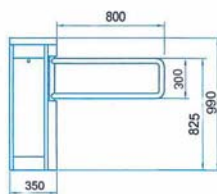

PM-500

**Portilho
CONTROLE DE ACESSOS**

RELOJOARIA INDUSTRIAL, SISTEMAS DE CONTROLE E MEDICAO DO TEMPOS

PM-500

Portilho CONTROLE DE ACESSOS

PARA O PASSO DE PESSOAS COM MOBILIDADE REDUZIDA PORTILHA QUE FORMA UM CORREDOR COM MEDIDAS ADEQUADAS PARA O PASSO DE PESSOAS QUE TÊM A MOBILIDADE REDUZIDA OU VÃO EM CADEIRA DE RODAS. O FECHAMENTO SE REALIZA MEDIANTE UM PAINEL BATENTE EM AMBAS DIRECÇÕES. UMA VEZ RECEBIDA A ORDEM DE ABERTURA ESTE SE DESLOCA DE FORMA AUTOMÁTICA PARA ADIANTE SEGUNDO O SENTIDO DE PASSAGEM E UMA VEZ REALIZADO O MESMO SE FECHA UMA VEZ ULTRAPASSADA A ÚLTIMA CÉLULA DE CONTROLE. DISPÕE DE OUTRAS CÉLULAS FOTOELÉCTRICAS PARA A SEGURANÇA EVITANDO O FECHAMENTO DO PAINEL ENQUANTO SE PERMANECE NO CORREDOR E DETECTANDO INTRUSÕES DE PESSOAS NÃO IDENTIFICADAS MEDIANTE SINAIS ACÚSTICOS DE ALARME.

CARACTERÍSTICAS TÉCNICAS:

- ▣ Painel batente, formado por um marco de tubo e opcionalmente um ferro de metacrilato transparente fumei em sua parte central.
- ▣ Funcionamento bidireccional.
- ▣ Fabricação nos seguintes materiais:
Aço inoxidável AISI-304 ou AISI-316
- ▣ Acesso tanto ao mecanismo como à electrónica do sistema mediante tampa e portas com chave de segurança.
- ▣ Acessórios:
* Alojamento de qualquer tipo de leitor já seja de cartão ou biométrico no lateral ou em cima da tampa.
- ▣ Inclui sistema antipânico e pictogramas indicativos de leds luminosos (flecha verde e aspa vermelha)
- ▣ Espaço interior para a colocação de circuitos do leitor e outros acessórios.
- ▣ Sujeição ao solo mediante parafusos com calços de expansão
- ▣ Saída de cabos pela base.
- ▣ A alimentação pode ser de duas formas:
220 v Trifásica.
Consumo em repouso: 270 mA
Consumo máximo: 630 mA.
380 v. Trifásica + Neutro.
Consumo em repouso: 150 mA
Consumo máximo: 350 mA.