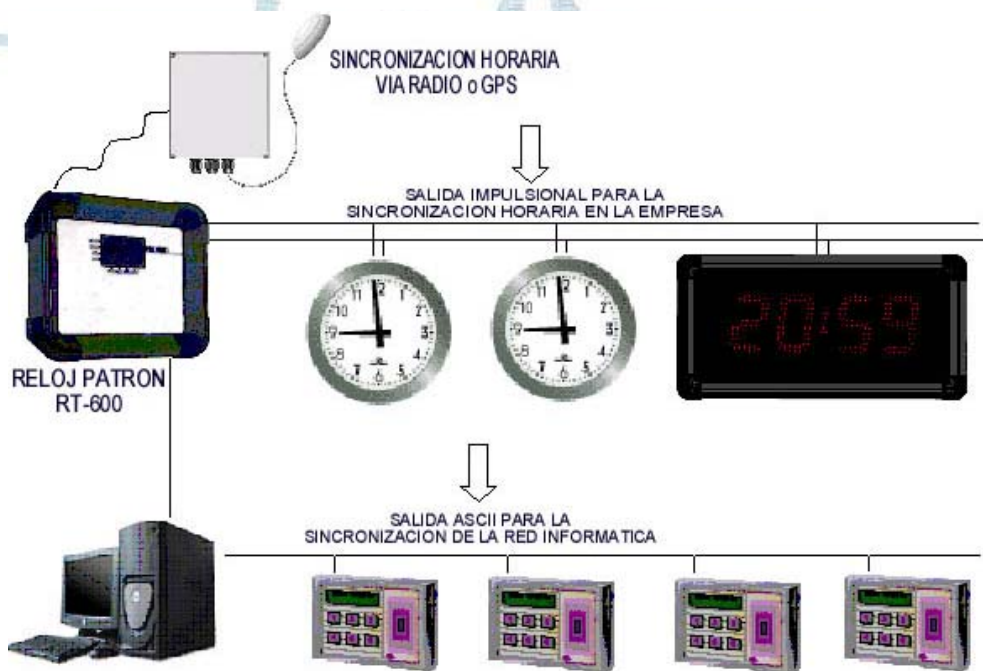

CARACTERÍSTIQUES TÈCNiques:

- ▣ Base de temps: autònom a quars.
- ▣ Microprocessador 3'6864 MHz.
- ▣ Precisió 0'1s/24 hores± entre 20°C i 30°C
- ▣ Sortida d'impulsos a 24 v. minut a minut polaritzat.
- ▣ Visualització diòdica 7 segments de l'hora i el minut.
- ▣ Temperatura de funcionament: -25° a +70°c
- ▣ Reserva de la base de temps i funcionament, assegurada per pila de liti, conservant la informació durant més de 10 anys.
- ▣ Memorització dels impulsos i recuperació immediata una vegada restablerta la corrent.
- ▣ Alimentació: 220 v AC +-10% 50-60 Hz.
- ▣ Caixa d'alumini lacada en blau RAL 5017, fixació mural.
- ▣ Dimensions: 305 x 243 x 112 mm.

OPCIIONS:

- ▣ Versió RÀDIO-SINCRONITZAT: receptor del senyal de ràdio de l'emissor TDF (France Inter).
- ▣ Versió CODI AFNOR NFS 87500:
  - 1 SORTIDA emissora per a equips receptors amb aquest mateix codi normalitzat AFNOR NFS 87500
- ▣ Versió amb 2 SORTIDES ASCII RS-232 C
- ▣ Versió amb 1 SORTIDA ASCII RS-422-485
- ▣ Versió amb ENTRADA DE SINCRONIZACION codi AFNOR NFS 87500 (per a associar amb el generador RTB GPS).

PHUC

RELOTGERIA INDUSTRIAL, SISTEMES DE CONTROL I MESURA DEL TEMPS

Travessera de Gràcia, 73-79 6ª pl. 08006 BARCELONA Tel +34 932 375 443 - Fax +34 932 173 930
e-mail: pablohuc@phuc.es www.phuc.es